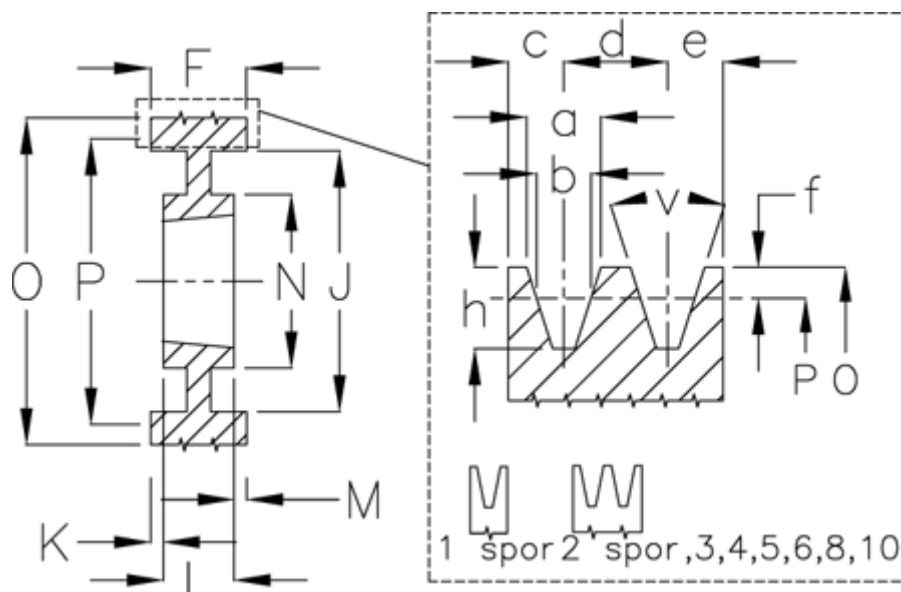

Varenummer: 604112035505
 Beskrivelse: Kileremsskive SPC 355/5 TL3535

Mål

a	= 22.0	f	= 4.8	N	= 175
Antal spor	= 5	F	= 136	O	= 364.6
b	= 19.0	For bøsning	= 3535	P	= 355
Bøsning \varnothing max.	= 90	h	= 23.8	Type	= SPC
c	= 17.0	J	= 299	v (grader)	= 38
d	= 25.5	K	= 23,5		
e	= 17.0	L	= 89		
E	= 20	m	= 23,5		